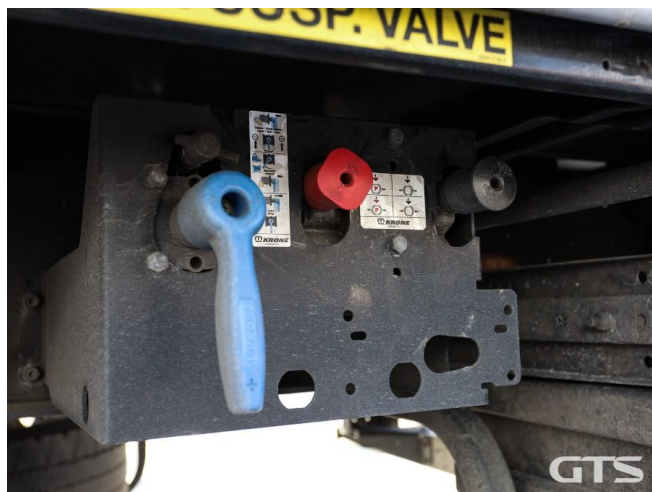

Шторный полуприцеп

Krone SD 2022 г/в

Основные характеристики

Длина: 13.6

Склад: Москва север

Количество осей: 3

Марка осей: Krone

Тормоза: Дисковые

Задний портал: Ворота

Тип: Шторный

Держатель запасного колеса

Запасное колесо

Инструментальный ящик

Обмен техники по схеме trade-in

ABS

Кредит или лизинг в день обращения

Техническое описание

Год изготовления: 2022

Изготовитель: Германия

Разрешенная максимальная масса, кг: 39 000

Масса без нагрузки, кг: 6 330

Грузоподъемность, кг: 32 670

Оси: Krone

Тип тормозов: Дисковые

Подвеска: Полуресорная

Дополнительная информация

Шторный полуприцеп Krone SD 2022 г/в

Оригинал ПТС

3 оси

Грузоподъемность, кг: 32 670

Цена указана с НДС

Остаток протектора более 70%